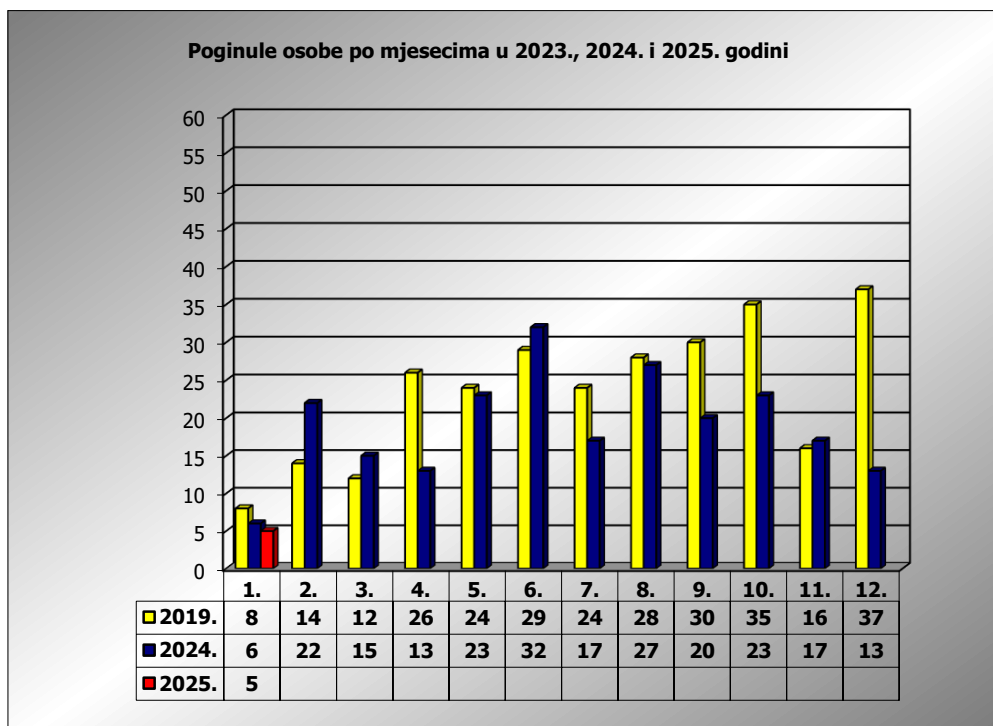

PRIKAZ POGINULIH OSOBA U PROMETNIM NESREĆAMA U 2025. GODINI U REPUBLICI HRVATSKOJ PO MJESECIMA
(usporedba s 2019.* i 2024. godinom)

| mjesec | poginuli | | | 2025./2019. | | 2025./2024. | |
|----------|----------|----------|----------|---------------|-----------|---------------|-----------|
| | 2019. g. | 2024. g. | 2025. g. | | | | |
| siječanj | 8 | 6 | 5 | -37,5% | -3 | -16,7% | -1 |
| veljača | 14 | 22 | | | | | |
| ožujak | 12 | 15 | | | | | |
| travanj | 26 | 13 | | | | | |
| svibanj | 24 | 23 | | | | | |
| lipanj | 29 | 32 | | | | | |
| srpanj | 24 | 17 | | | | | |
| kolovoz | 28 | 27 | | | | | |
| rujan | 30 | 20 | | | | | |
| listopad | 35 | 23 | | | | | |
| studeni | 16 | 17 | | | | | |
| prosinac | 37 | 13 | | | | | |
| I | 8 | 6 | 5 | -37,5% | -3 | -16,7% | -1 |

* Referentna godina Nacionalnog plana sigurnosti cestovnog prometa RH za razdoblje od 2021. do 2030.

I. mjesec - podaci s danom 13.1.2019., 2024. i 2025.